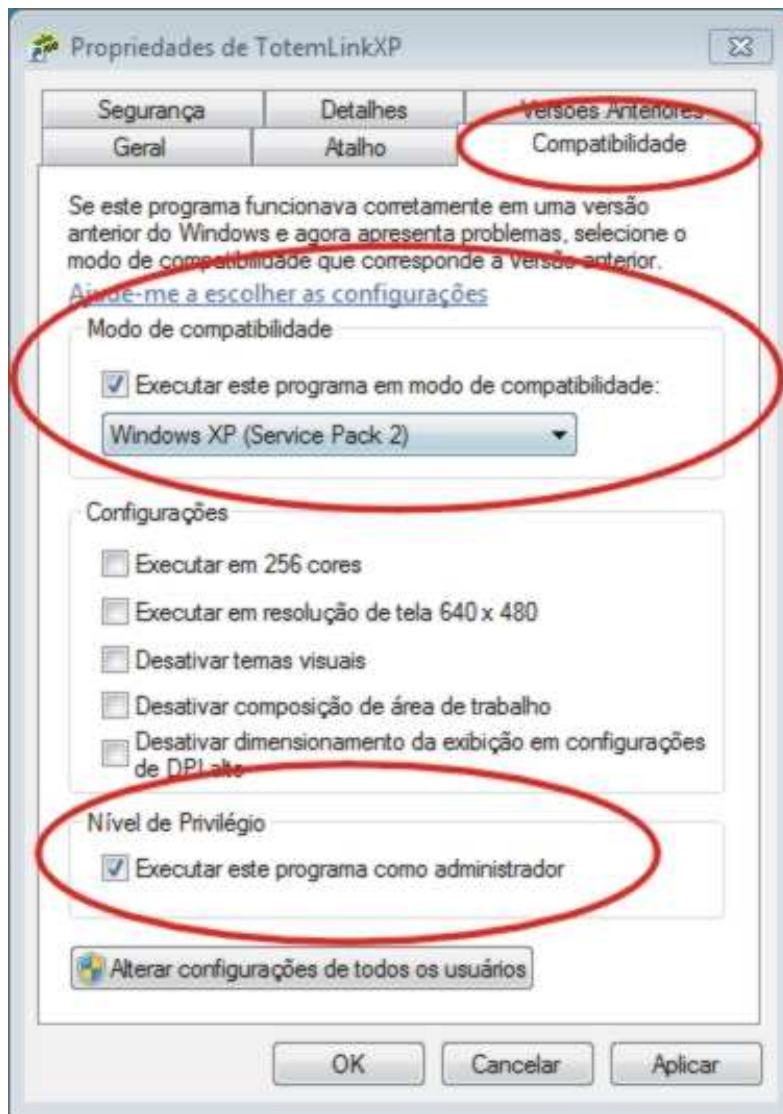

1. Acertar modo compatibilidade

1. Clique com o botão direito do mouse em cima do ícone do Totem Planilha na área de trabalho
2. Escolha Propriedades
3. Selecione a "guia" [Compatibilidade]
4. Selecione a opção [Executar este programa no modo Compatibilidade] e escolher a opção Windows XP (Service Pack 2)
5. Selecione a opção [Executar este programa como Administrador]